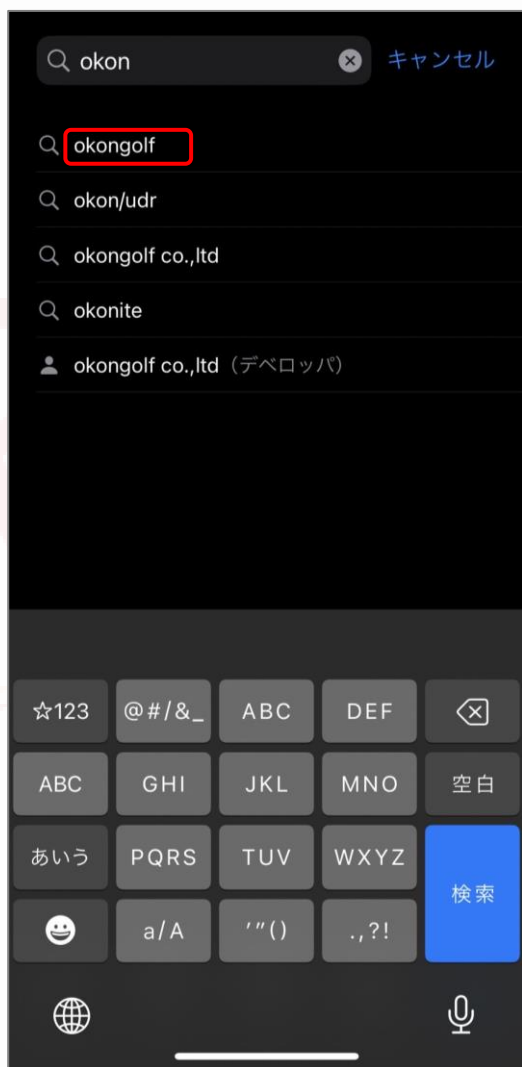

【スマホアプリ利用ガイド】

目次

1.アプリの利用手順

- 1-1.アプリのインストール > [P.3](#)
- 1-2.会員登録 > [P.4~](#)
- 1-3.登録情報について > [P.7](#)

2.登録情報・管理ページ

- 2-1. 登録情報の変更・退会 > [P.8~](#)
- 2-2. お問い合わせ > [P.10](#)

3.アプリの機能紹介

- 3-1.スクリーン設定 > [P.11](#)
- 3-2. 簡単ログイン > [P.12](#)
- 3-3. 主な機能 > [P.13](#)

4.シミュレーターとの連携機能

- 4-1. スコアの記録・確認 > [P.14](#)
- 4-2. スイング動画の保存・確認 > [P.15](#)

1.アプリの利用手順

1-1.アプリのインストール >

iPhoneユーザー ⇒ [App Store](#) Androidユーザー ⇒ [Google Play](#)

①ストアで「okongolf」と検索

②専用アプリ「OKON/UDR」を入手

1.アプリの利用手順

1-2.会員登録 >

ここでは会員登録方法を説明します。

①アプリアイコンをタップ

②「確認」をタップ

1.アプリの利用手順

1-2.会員登録 >

ここでは会員登録方法を説明します。

③ 「会員登録」をタップ

④ 利用規約×3カ所に✓を入れて
「次の段階」をタップ ⇒

UDR members

ID

パスワード

ログイン

ログイン状態を保持

会員登録 ID/パスワードを忘れた

パスワード