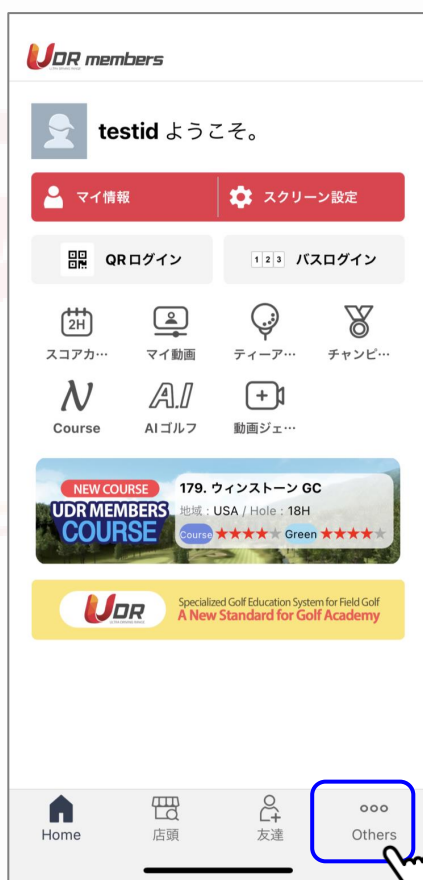

認証コード

(3)シミュレーター「コースプレーモード」ログイン画面

← 準会員登録

基本情報

登録店 登録店選択 検索

ID(ユーザ名) 任意の英数字6ケタ以上

パスワード 任意の英数字6ケタ以上

パスワード確認 ※パスワードは用途別で2種類設定いただきます。

Game/パスワード 任意の数字4ケタ

氏名

ニックネーム

mailアドレス

性別 男性 女性

打席 右打 左打

Tee Red Gold White Blue Black

メール受信 はい いいえ

キャンセル 確認

メイン利用する店舗を選択

シミュレーターでアナウンス表示されるニックネーム
 ※ローマ字入力を推奨
 ※漢字・ひらがな・カタカナは文字化けする可能性があります

2.登録情報・管理ページ

2-1. 登録情報の変更・退会 >

パスワードやニックネームの変更、退会方法について説明します。

- ① トップ画面右下の「Others」をタップ ⇒ ② 「会員情報の変更」をタップ ⇒ ③ アプリログイン時のパスワードを入力して、「確認」をタップ ⇒

2.登録情報・管理ページ

2-1. 登録情報の変更・退会 >

パスワードやニックネームの変更、退会方法について説明します。

④変更したい項目を修正して「確認」タップして完了

← 私の情報

基本情報

携帯電話番号 ※※※※※※※※ 携帯電話認証

登録店 49-Golfare 検索