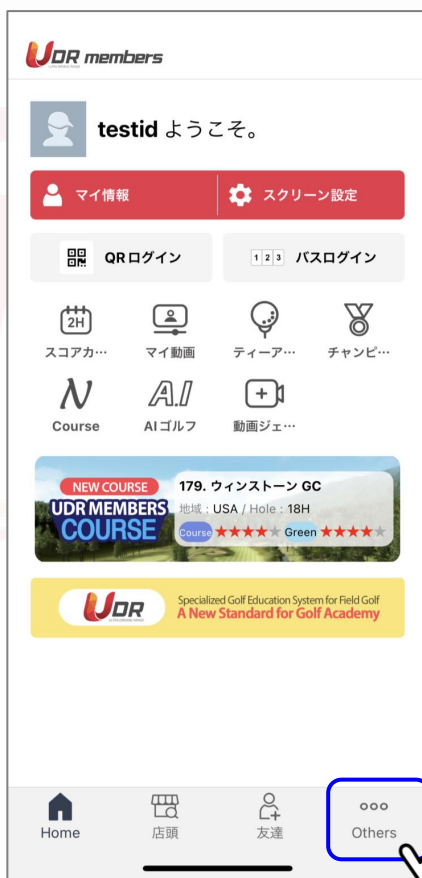

ID ※※※※※※※※

パスワード

パスワード確認

ニックネーム testid 重複確認

mailアドレス ※※※※※※※※ @ ※※※※※※※※ 直接入力 重複確認

性別 男性 女性

打席 右打 左打

Tee Red Gold White Blue Black

メール受信 はい いいえ

SNS受信 はい いいえ

取消 確認 会員脱退

※ニックネームとmailアドレスを変更される場合は、必ず「確認」を押す前に重複確認をタップしてください。

退会を希望される場合は「会員脱退」をタップして「確認」
※再登録は可能ですが、同じIDはご使用いただけません。

2.登録情報・管理ページ

2-2. お問い合わせ >

パスワードやニックネームの変更、退会方法について説明します。

- ① トップ画面右下の「others」をタップ ⇒ ② 「会員情報の変更」をタップ ⇒ ③ 「タイトル」と「内容」を記載の上、「お問い合わせ」をタップして完了

3.アプリの機能紹介

3-1.スクリーン設定 >

ここではアプリでご使用いただける基本的な機能を解説。
まずはご自身の飛距離などを登録する「スクリーン設定」について説明します。

- ①トップ画面「**スクリーン設定**」をタップ ⇒ ②クラブ飛距離とTEE高を入力して「**保存**」をタップ