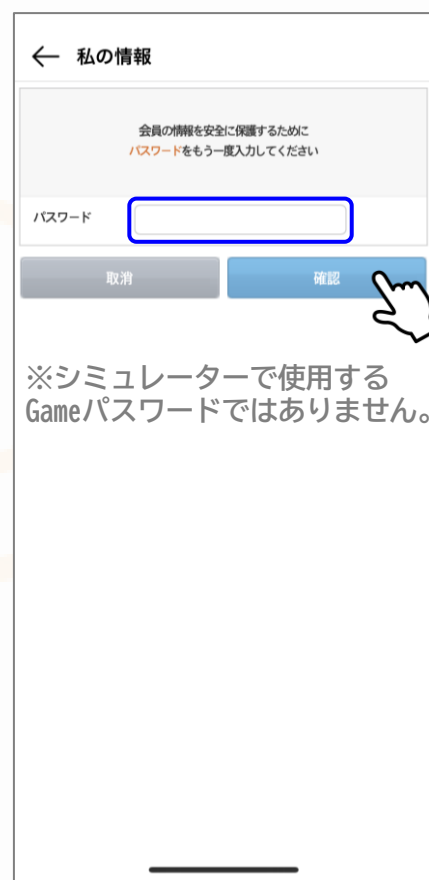

キャンセル 確認

メイン利用する店舗を選択

シミュレーターでアナウンス表示されるニックネーム
 ※ローマ字入力を推奨
 ※漢字・ひらがな・カタカナは文字化けする可能性があります

2.登録情報・管理ページ

2-1. 登録情報の変更・退会 >

パスワードやニックネームの変更、退会方法について説明します。

- ① トップ画面右下の「Others」をタップ ⇒ ② 「会員情報の変更」をタップ ⇒ ③ アプリログイン時のパスワードを入力して、「確認」をタップ ⇒