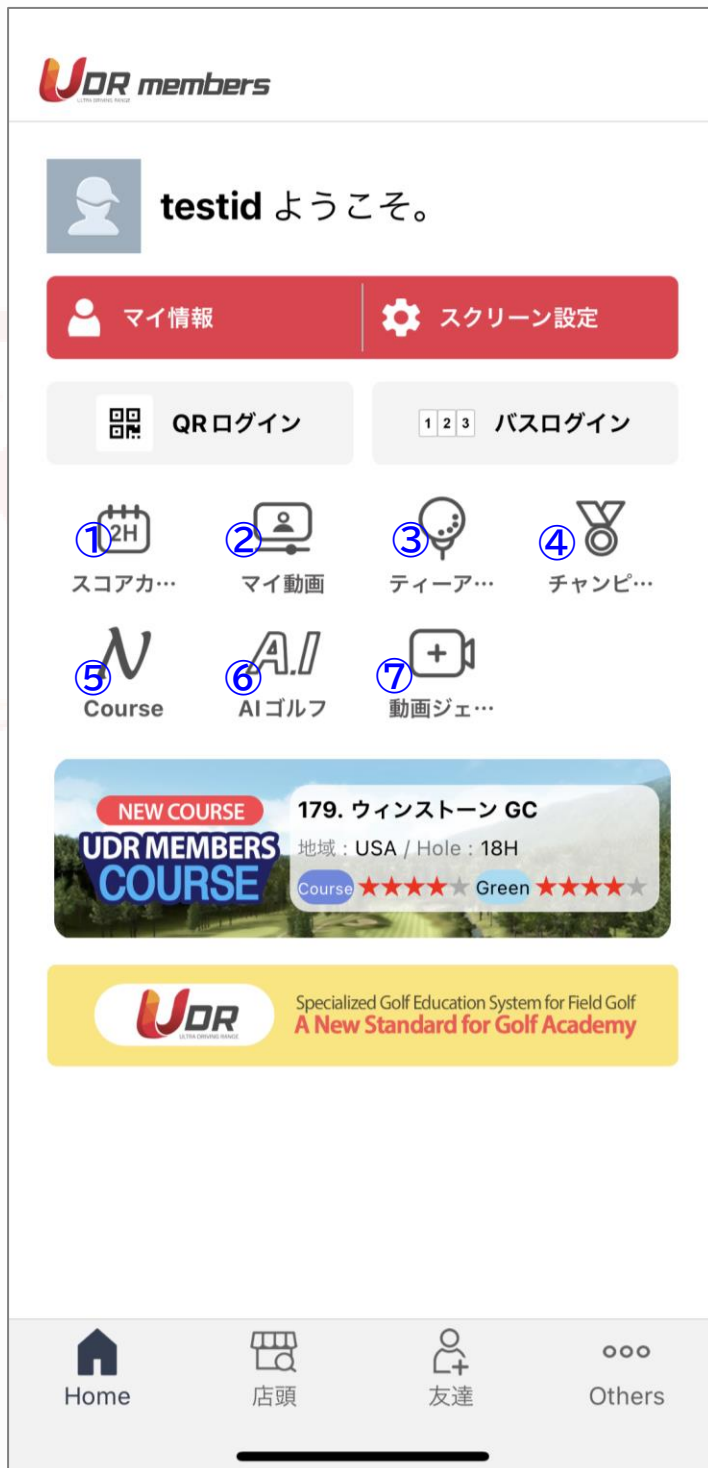

- ① トップ画面右下の「others」をタップ ⇒ ② 「会員情報の変更」をタップ ⇒ ③ 「タイトル」と「内容」を記載の上、「お問い合わせ」をタップして完了

3.アプリの機能紹介

3-1.スクリーン設定 >

ここではアプリでご使用いただける基本的な機能を解説。
まずはご自身の飛距離などを登録する「スクリーン設定」について説明します。

- ①トップ画面「**スクリーン設定**」をタップ ⇒ ②クラブ飛距離とTEE高を入力して「**保存**」をタップ

※1
設定した番手ごとの飛距離に準じて、コースプレーモードで自動適用される目標距離が設定されます。

※2
コースプレーモードでティーショットを打つとき、設定したTEE高の高さに自動適応されます。

3. アプリの機能紹介

3-2. 簡単ログイン >

アプリの機能を使った2パターンの簡単なログイン方法を説明します。

方法①：パスログイン

タップしたら、シミュレーターのモニター画面に表示されている赤枠の認証コード(5桁)を入力します。

方法②：QRログイン

タップしてカメラが起動したら、シミュレーターのモニター画面に表示されている青枠のQRコードを読み取ってください。

3.アプリの機能紹介

3-3. 主な機能 >

その他の機能を解説します。

①スコアカード

OKONGOLFのコースプレーモードでラウンドしたスコア記録などを確認できます。

②マイ動画