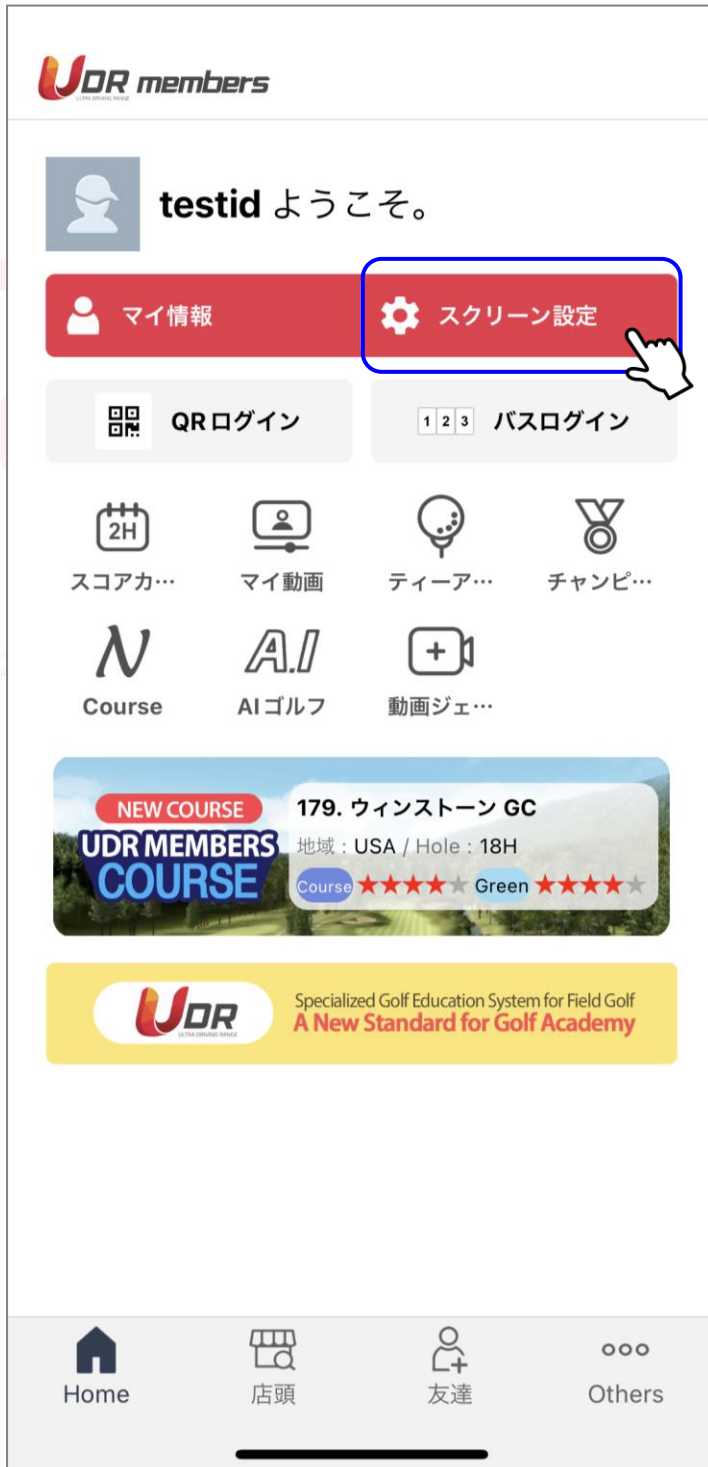

- ① トップ画面右下の「others」をタップ ⇒ ② 「会員情報の変更」をタップ ⇒ ③ 「タイトル」と「内容」を記載の上、「お問い合わせ」をタップして完了

3.アプリの機能紹介

3-1.スクリーン設定 >

ここではアプリでご使用いただける基本的な機能を解説。
まずはご自身の飛距離などを登録する「スクリーン設定」について説明します。

- ①トップ画面「**スクリーン設定**」をタップ ⇒ ②クラブ飛距離とTEE高を入力して「**保存**」をタップ

※1
設定した番手ごとの飛距離に準じて、コースプレーモードで自動適用される目標距離が設定されます。

※2
コースプレーモードでティーショットを打つとき、設定したTEE高の高さに自動適応されます。

3. アプリの機能紹介

3-2. 簡単ログイン >

アプリの機能を使った2パターンの簡単なログイン方法を説明します。

方法①：パスログイン

タップしたら、シミュレーターのモニター画面に表示されている赤枠の認証コード(5桁)を入力します。

方法②：QRログイン

タップしてカメラが起動したら、シミュレーターのモニター画面に表示されている青枠のQRコードを読み取ってください。

3.アプリの機能紹介

3-3. 主な機能 >

その他の機能を解説します。

①スコアカード

OKONGOLFのコースプレーモードでラウンドしたスコア記録などを確認できます。

②マイ動画