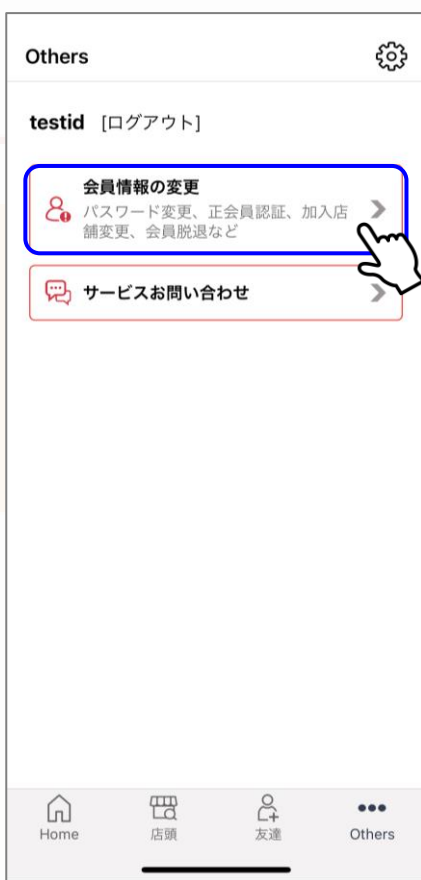

Game/パスワード 任意の数字4ケタ

氏名

ニックネーム

mailアドレス

性別 男性 女性

打席 右打 左打

Tee Red Gold White Blue Black

メール受信 はい いいえ

キャンセル 確認

メイン利用する店舗を選択

シミュレーターでアナウンス表示されるニックネーム
 ※ローマ字入力を推奨
 ※漢字・ひらがな・カタカナは文字化けする可能性があります

2.登録情報・管理ページ

2-1. 登録情報の変更・退会 >

パスワードやニックネームの変更、退会方法について説明します。

- ① トップ画面右下の「Others」をタップ ⇒ ② 「会員情報の変更」をタップ ⇒ ③ アプリログイン時のパスワードを入力して、「確認」をタップ ⇒

2.登録情報・管理ページ

2-1. 登録情報の変更・退会 >

パスワードやニックネームの変更、退会方法について説明します。

④変更したい項目を修正して「確認」タップして完了

← 私の情報

基本情報

携帯電話番号 ※※※※※※※※ 携帯電話認証

登録店 49-Golfare 検索