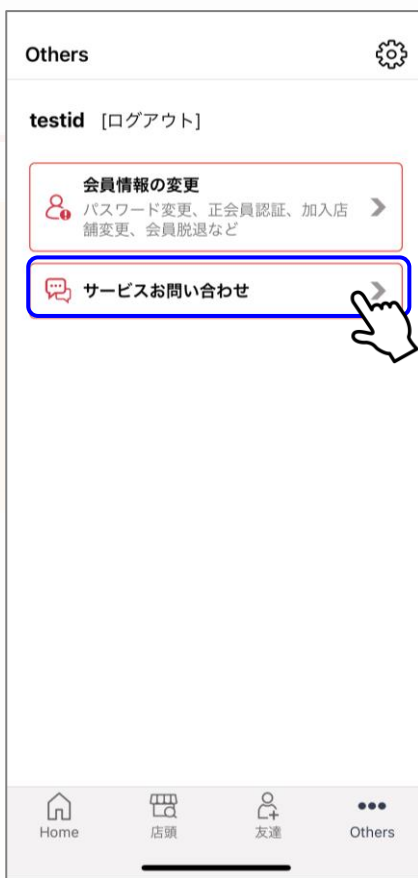

ID ※※※※※※※※

パスワード

パスワード確認

ニックネーム testid 重複確認

mailアドレス ※※※※※※※※ @ ※※※※※※※※ 直接入力 重複確認

性別 男性 女性

打席 右打 左打

Tee Red Gold White Blue Black

メール受信 はい いいえ

SNS受信 はい いいえ

取消 確認 会員脱退

※ニックネームとmailアドレスを変更される場合は、必ず「確認」を押す前に重複確認をタップしてください。

退会を希望される場合は「会員脱退」をタップして「確認」
※再登録は可能ですが、同じIDはご使用いただけません。

2.登録情報・管理ページ

2-2. お問い合わせ >

パスワードやニックネームの変更、退会方法について説明します。

- ① トップ画面右下の「others」をタップ ⇒ ② 「会員情報の変更」をタップ ⇒ ③ 「タイトル」と「内容」を記載の上、「お問い合わせ」をタップして完了

3.アプリの機能紹介

3-1.スクリーン設定 >

ここではアプリでご使用いただける基本的な機能を解説。
まずはご自身の飛距離などを登録する「スクリーン設定」について説明します。

- ①トップ画面「**スクリーン設定**」をタップ ⇒ ②クラブ飛距離とTEE高を入力して「**保存**」をタップ