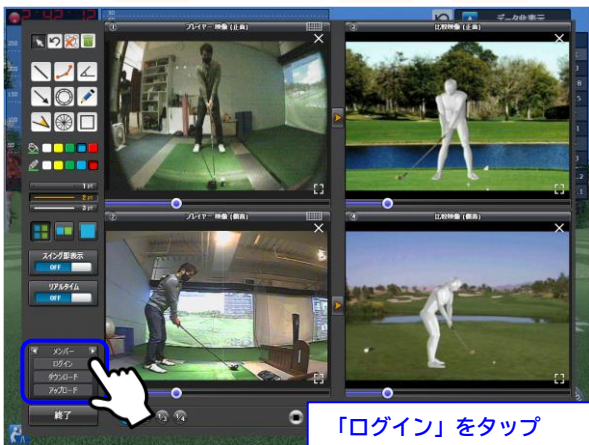

4. シミュレーターとの連携機能

4-2. スイング動画の保存・確認 >

OKONGOLFシミュレーターのスイング映像分析で会員ログインすると、スイング動画を保存したり過去動画と比較することができます。

① スイング動画の保存

⇒練習モードで会員ログイン