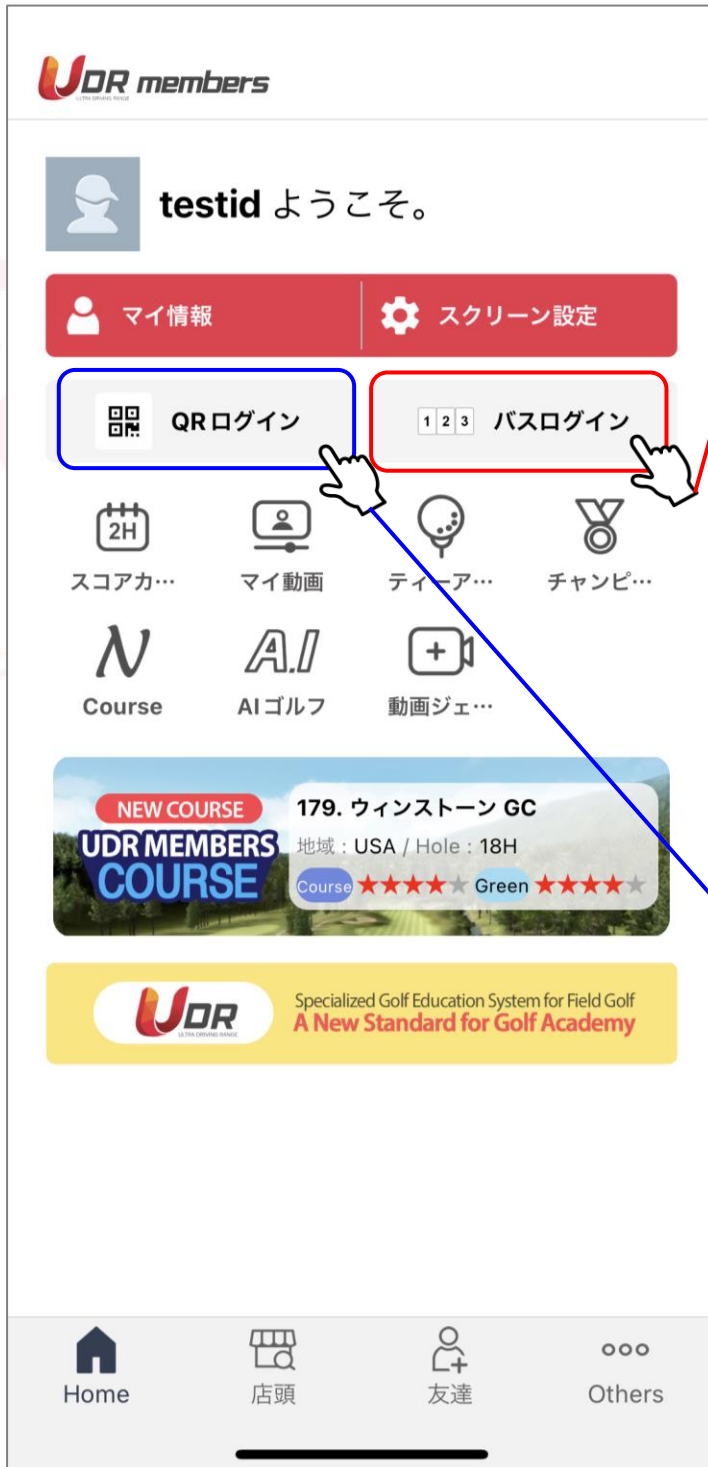

- ① トップ画面右下の「others」をタップ ⇒ ② 「会員情報の変更」をタップ ⇒ ③ 「タイトル」と「内容」を記載の上、「お問い合わせ」をタップして完了

3.アプリの機能紹介

3-1.スクリーン設定 >

ここではアプリでご使用いただける基本的な機能を解説。
まずはご自身の飛距離などを登録する「スクリーン設定」について説明します。

- ①トップ画面「**スクリーン設定**」をタップ ⇒ ②クラブ飛距離とTEE高を入力して「**保存**」をタップ

※1
設定した番手ごとの飛距離に準じて、コースプレーモードで自動適用される目標距離が設定されます。

※2
コースプレーモードでティーショットを打つとき、設定したTEE高の高さに自動適応されます。

3. アプリの機能紹介

3-2. 簡単ログイン >

アプリの機能を使った2パターンの簡単なログイン方法を説明します。

方法①：パスログイン

タップしたら、シミュレーターのモニター画面に表示されている赤枠の認証コード(5桁)を入力します。

方法②：QRログイン

タップしてカメラが起動したら、シミュレーターのモニター画面に表示されている青枠のQRコードを読み取ってください。

3.アプリの機能紹介

3-3. 主な機能 >

その他の機能を解説します。

①スコアカード

OKONGOLFのコースプレーモードでラウンドしたスコア記録などを確認できます。

②マイ動画