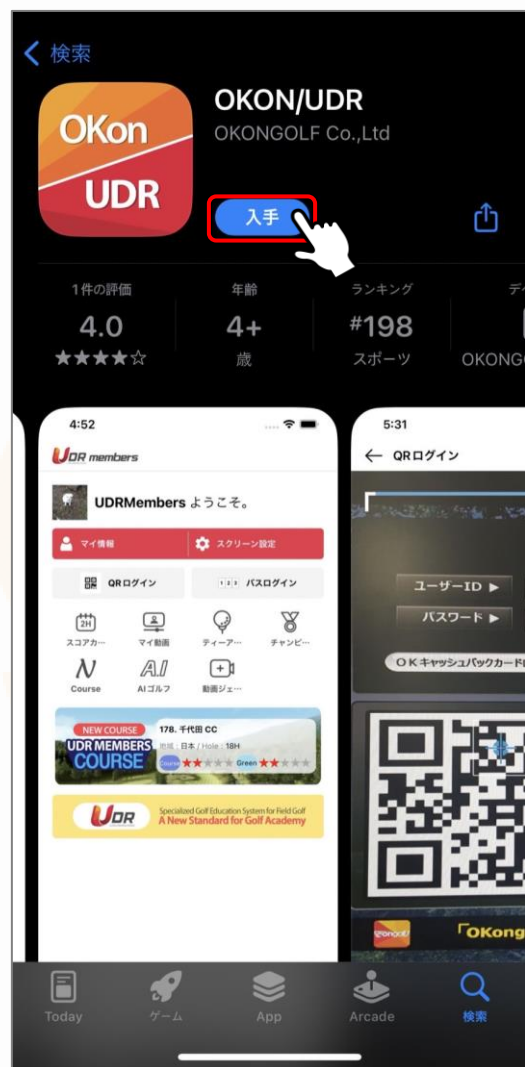

【スマホアプリ利用ガイド】

目次

1.アプリの利用手順

- 1-1.アプリのインストール > [P.3](#)
- 1-2.会員登録 > [P.4~](#)
- 1-3.登録情報について > [P.7](#)

2.登録情報・管理ページ

- 2-1. 登録情報の変更・退会 > [P.8~](#)
- 2-2. お問い合わせ > [P.10](#)

3.アプリの機能紹介

- 3-1.スクリーン設定 > [P.11](#)
- 3-2. 簡単ログイン > [P.12](#)
- 3-3. 主な機能 > [P.13](#)

4.シミュレーターとの連携機能

- 4-1. スコアの記録・確認 > [P.14](#)
- 4-2. スイング動画の保存・確認 > [P.15](#)

1.アプリの利用手順

1-1.アプリのインストール >

iPhoneユーザー ⇒ [App Store](#) Androidユーザー ⇒ [Google Play](#)

①ストアで「okongolf」と検索

②専用アプリ「OKON/UDR」を入手

1.アプリの利用手順

1-2.会員登録 >

ここでは会員登録方法を説明します。

①アプリアイコンをタップ

②「確認」をタップ

1.アプリの利用手順

1-2.会員登録 >

ここでは会員登録方法を説明します。

③ 「会員登録」をタップ

④ 利用規約×3カ所に✓を入れて
「次の段階」をタップ ⇒

UDR members

ID

パスワード

ログイン

ログイン状態を保持

会員登録 ID/パスワードを忘れた

パスワード