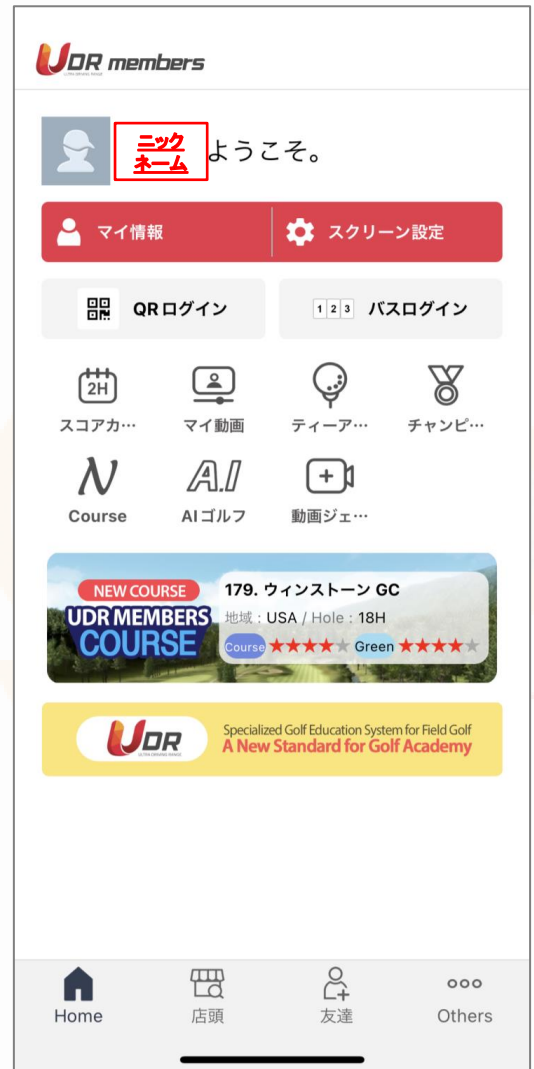

⑥登録したニックネームが表示されたら登録完了

← 準会員登録

基本情報

登録店 登録店選択

ID(ユーザ名)

パスワード

パスワード確認 ※「確認」を押す前に必ず重複確認をタップしてください。

Game/パスワード

氏名

ニックネーム

mailアドレス @

性別 男性 女性

打席 右打 左打

Tee Red Gold White Blue Black

メール受信 はい いいえ

※次ページにて詳細解説

1.アプリの利用手順

1-3.登録情報について >

ここでは会員登録する際の注意点と、ID・パスワードの紐づけについて解説します。

UDR members

ID

パスワード

ログイン

ログイン状態を保持

会員登録 ID/パスワードを忘れた

(1)「スマホアプリ」ログイン画面

ログイン

会員 レッスンの指導者

ユーザ名 ユーザ名

パスワード パスワード

ログイン ログイン

確認