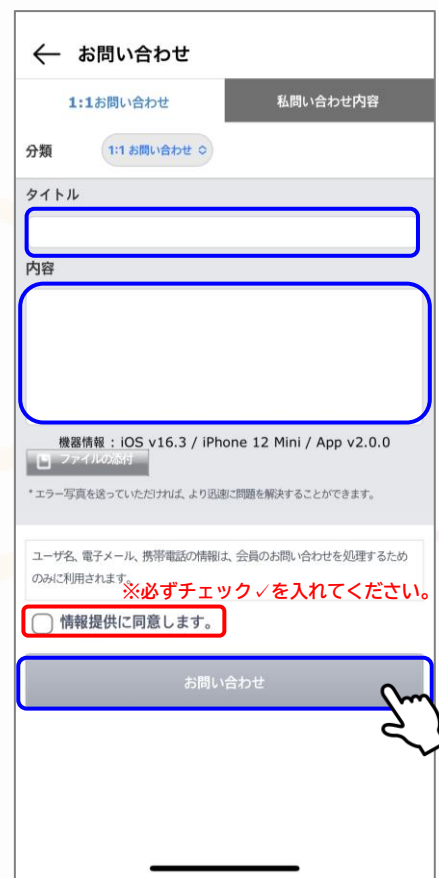

ID ※※※※※※※※

パスワード

パスワード確認

ニックネーム testid 重複確認

mailアドレス ※※※※※※※※ @ ※※※※※※※※ 直接入力 重複確認

性別 男性 女性

打席 右打 左打

Tee Red Gold White Blue Black

メール受信 はい いいえ

SNS受信 はい いいえ

取消 確認 会員脱退

※ニックネームとmailアドレスを変更される場合は、必ず「確認」を押す前に重複確認をタップしてください。

退会を希望される場合は「会員脱退」をタップして「確認」
※再登録は可能ですが、同じIDはご使用いただけません。

2.登録情報・管理ページ

2-2. お問い合わせ >

パスワードやニックネームの変更、退会方法について説明します。

- ① トップ画面右下の「others」をタップ ⇒ ② 「会員情報の変更」をタップ ⇒ ③ 「タイトル」と「内容」を記載の上、「お問い合わせ」をタップして完了

3.アプリの機能紹介

3-1.スクリーン設定 >

ここではアプリでご使用いただける基本的な機能を解説。
まずはご自身の飛距離などを登録する「スクリーン設定」について説明します。

- ①トップ画面「**スクリーン設定**」をタップ ⇒ ②クラブ飛距離とTEE高を入力して「**保存**」をタップ

※1
設定した番手ごとの飛距離に準じて、コースプレーモードで自動適用される目標距離が設定されます。

※2
コースプレーモードでティーショットを打つとき、設定したTEE高の高さに自動適応されます。

3. アプリの機能紹介

3-2. 簡単ログイン >

アプリの機能を使った2パターンの簡単なログイン方法を説明します。

方法①：パスログイン

タップしたら、シミュレーターのモニター画面に表示されている赤枠の認証コード(5桁)を入力します。